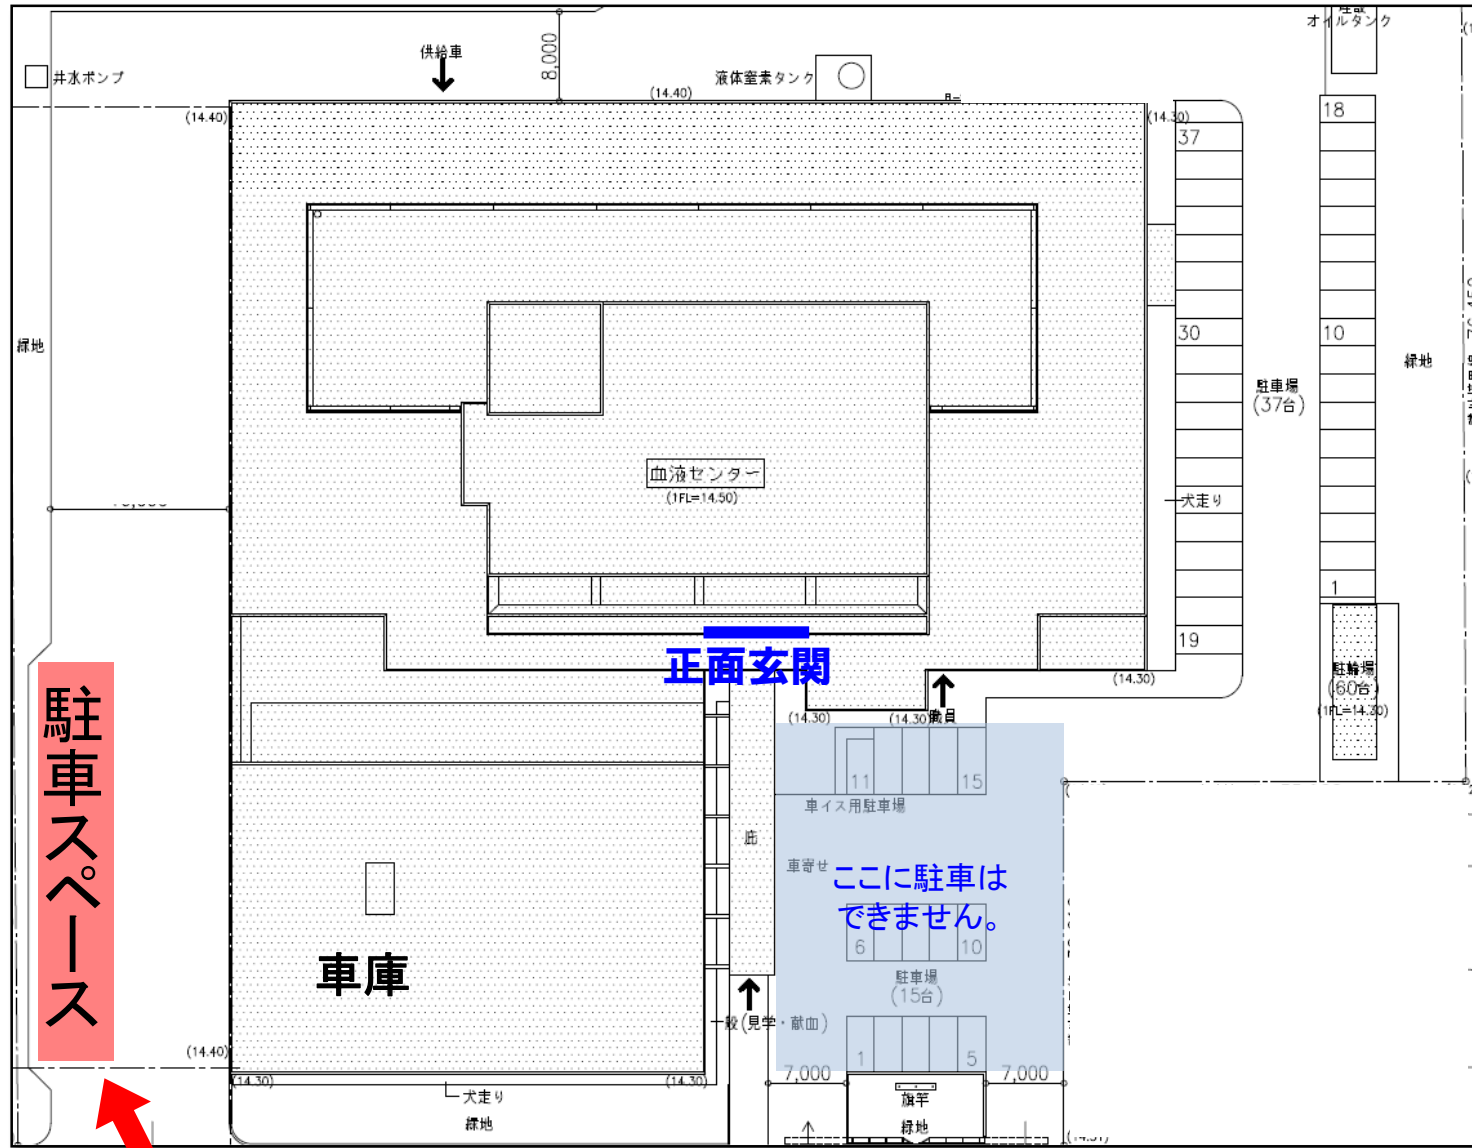

バス駐車スペースのご案内

J
R
線
路
側

駐車スペース

この場所に駐車して
ください。