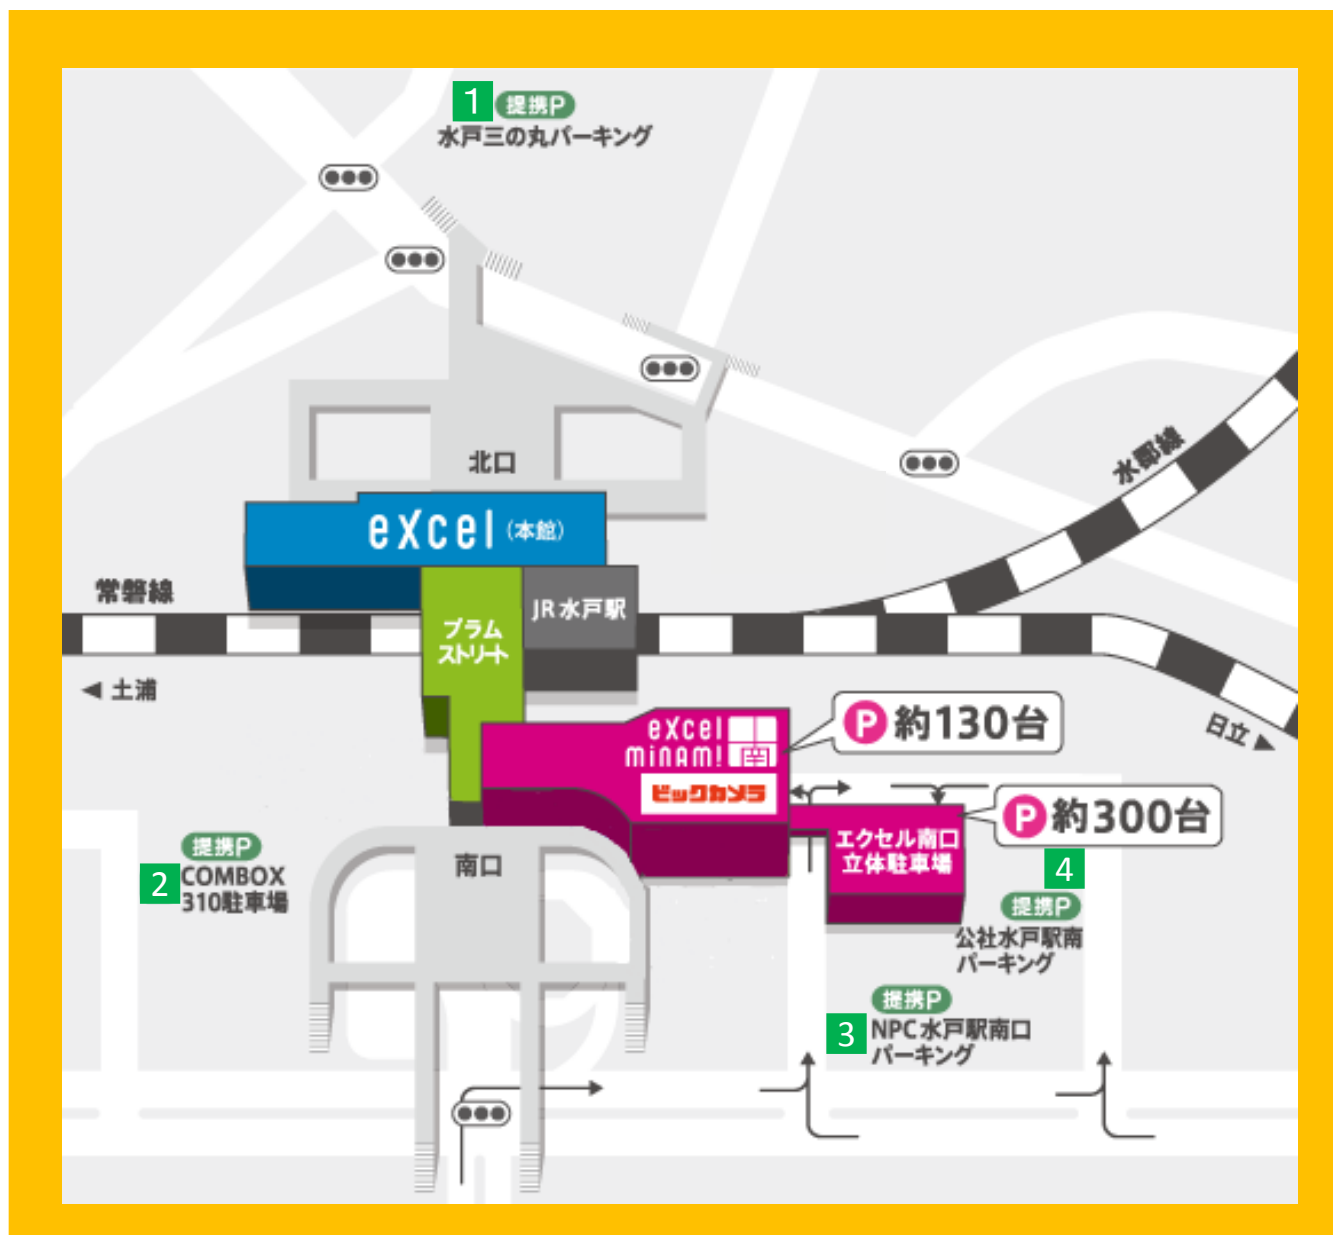

周辺駐車場についてのご案内

(平成31年4月1日から)

エクセル駐車場

- P** エクセルみなみ1F・2F駐車場.....24時間 [約130台]
- P** エクセル南口立体駐車場24時間 [約300台]

提携駐車場

- 1** 水戸三の丸パーキング24時間 [300台]
- 2** COMBOX310駐車場24時間 [413台]
- 3** NPC水戸駅南パーキング24時間 [457台]
- 4** 公社水戸駅南パーキング24時間 [195台]